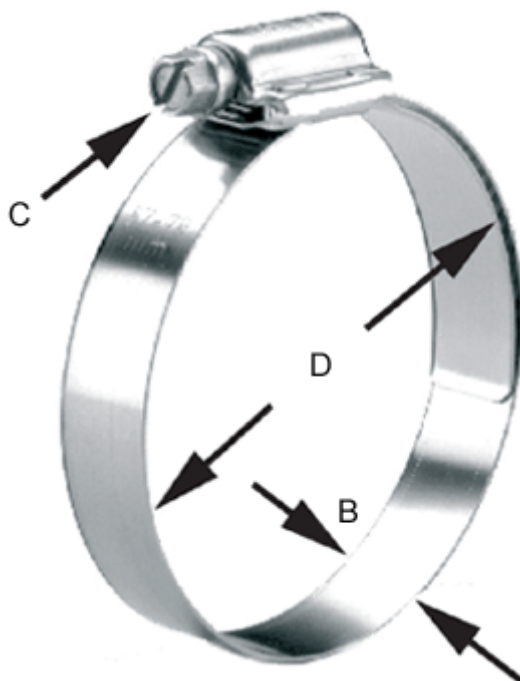

Varenummer: 021566804119

Beskrivelse: Norma snekkebånd HD 108-130/16 C8 W4

Mål

Bredde B = 16

C (Skruetype) = C8 sekskantskrue nv 8 med skærv

Diameter D = 108-130